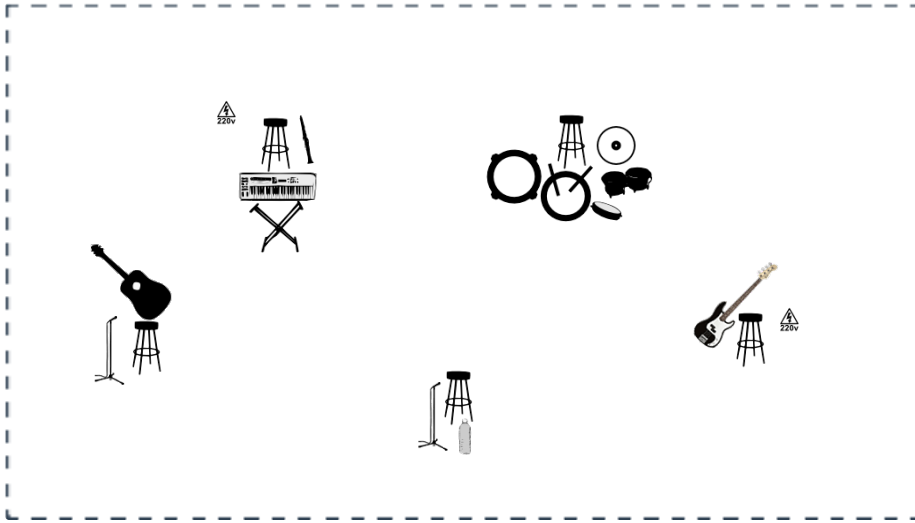

# Rider Acústico Neverend

## Lista de Canales

	Instrumento	Micrófono	Efectos (opcional)	Comentarios
1	Bajo	DI - Línea		
2	Guitarra acústica	Shure SM57		
3	Voz	Shure SM57		
4	Voz	Rode NT2-A		
5	Sinte	DI - Línea		
6	Clarinet	DPA 4099-U		
7	Caja	Otro (especificar)		
8	Goliat (floor tom)	Otro (especificar)		
9	Hi-hat	Otro (especificar)		
10	Bongos	Otro (especificar)		
11	Pandero	Otro (especificar)		