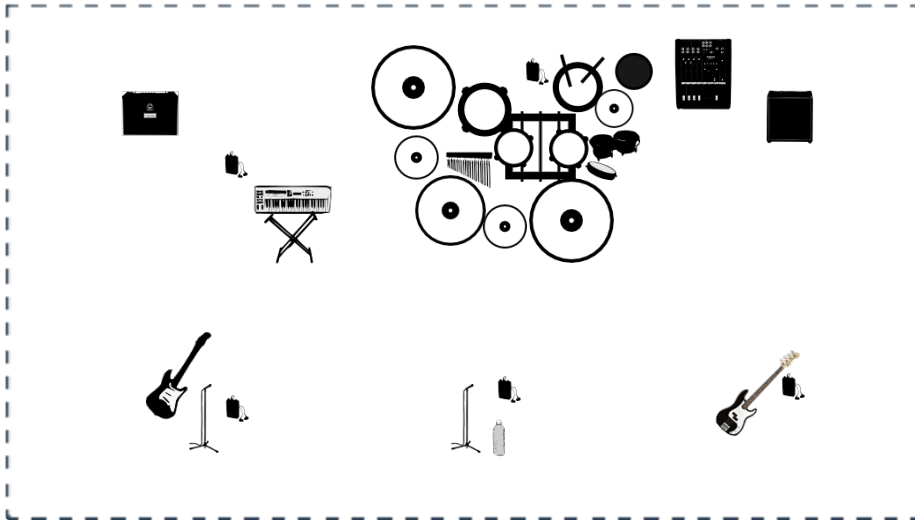

Rider Eléctrico Neverend

Lista de Canales

	Instrumento	Micrófono	Efectos (opcional)	Comentarios
1	Voz	Otro (especificar)		
2	Guitarra eléctrica	Otro (especificar)		
3	Voz	Shure SM57		
4	Bajo	DI - Línea		
5	Sínte	DI - Línea		
6	Bombo	Shure Beta52		
7	Tom	Otro (especificar)		
8	Tom	Otro (especificar)		
9	Goliat (floor tom)	Shure SM57		
10	Caja	Otro (especificar)		
11	Hi-hat	Otro (especificar)		
12	Ride	Otro (especificar)		
13	Ride	Otro (especificar)		
14	Splash	Otro (especificar)		
15	Splash	Otro (especificar)		
16	Crash	Otro (especificar)		
17	Pandero	Otro (especificar)		
18	Cortinas	Otro (especificar)		
19	Bongos	Otro (especificar)		
20	Batería Eléctrica (una pieza)	DI - Línea		
21	Mezclador (onstage)	DI - Línea		